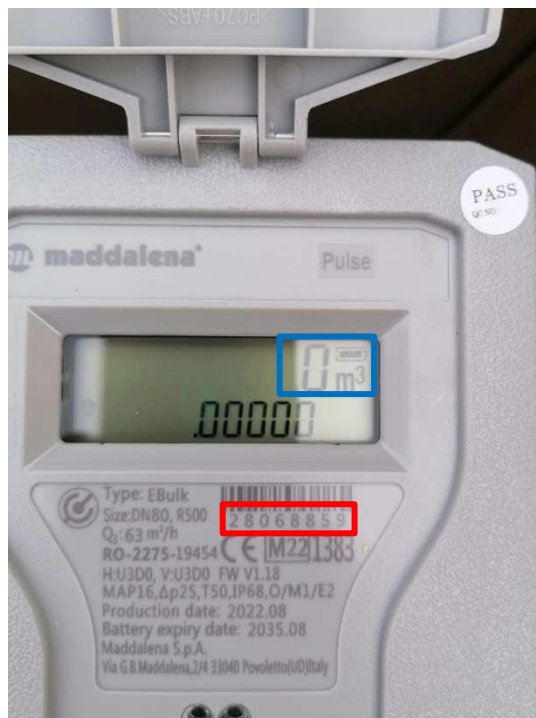

5 MADDALENA modello EBULK

MATRICOLA
TOTALIZZATORE
LETTURA